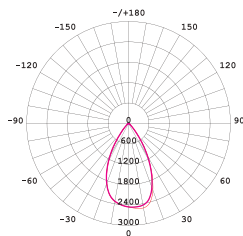

### PRODUCT FEATURES

- Low glare design 60° lens standard, 24° and 36° optional
- Aluminium body with PMMA diffuser
- CCT selectable 3000K, 4000K, 5000K
- CRI >90
- 3-Circuit Track Lights

**24° Lens**  
**PLTLL24**

**36° Lens**  
**PLTLL36**

**60° Lens**  
**Standard**