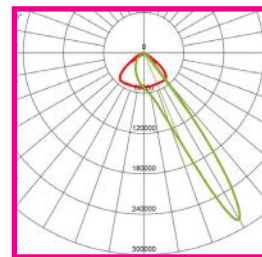

PURE PLATINUM RANGE

LED Street Light Optics

OPTIC OPTIONS

PLST1

PLST2

PLST3

PLST4

PLST5