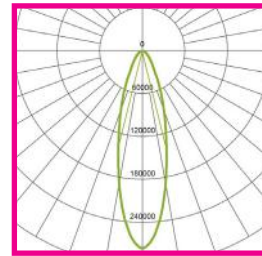

PURE PLATINUM RANGE

LED Street Light Optics

OPTIC OPTIONS

PLST1

PLST2

PLST3

PLST4

PLST5