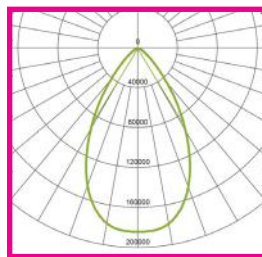

PURE PLATINUM RANGE

LED Street Light Optics

OPTIC OPTIONS

PLST1

PLST2

PLST3

PLST4

PLST5