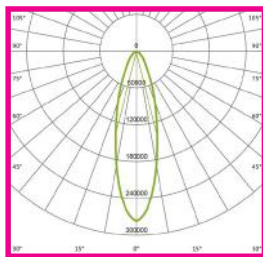

## OPTIC OPTIONS

**PLES1**  
LED3737 140lm/W

**PLES2**  
LED5050 160lm/W

**PLES3**  
LED3737 140lm/W

**PLES4**  
LED5050 160lm/W

**PLES5**  
LED5050 160lm/W

**PLES6**  
LED5050 160lm/W

**PLES8**  
LED3737 140lm/W