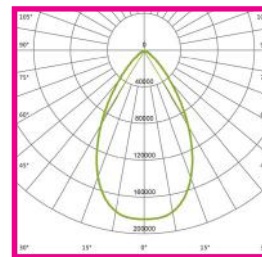

## OPTIC OPTIONS

**PLES1**  
LED3737 140lm/W

**PLES2**  
LED5050 160lm/W

**PLES3**  
LED3737 140lm/W

**PLES4**  
LED5050 160lm/W

**PLES5**  
LED5050 160lm/W

**PLES6**  
LED5050 160lm/W

**PLES8**  
LED3737 140lm/W