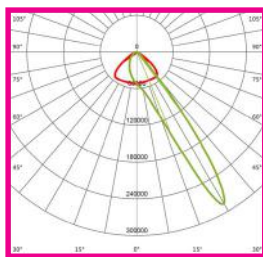

## OPTIC OPTIONS

**PLES1**  
LED3737 140lm/W

**PLES2**  
LED5050 160lm/W

**PLES3**  
LED3737 140lm/W

**PLES4**  
LED5050 160lm/W

**PLES5**  
LED5050 160lm/W

**PLES6**  
LED5050 160lm/W

**PLES8**  
LED3737 140lm/W