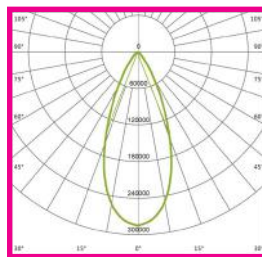

## OPTIC OPTIONS

**PLES1**  
LED3737 140lm/W

**PLES2**  
LED5050 160lm/W

**PLES3**  
LED3737 140lm/W

**PLES4**  
LED5050 160lm/W

**PLES5**  
LED5050 160lm/W

**PLES6**  
LED5050 160lm/W

**PLES8**  
LED3737 140lm/W