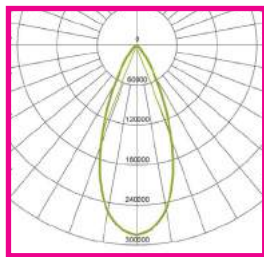

PURE PLATINUM RANGE

LED Street Light Optics

OPTIC OPTIONS

PLST1

PLST2

PLST3

PLST4

PLST5