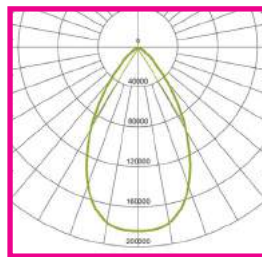

PURE PLATINUM RANGE

LED Street Light Optics

OPTIC OPTIONS

PLST1

PLST2

PLST3

PLST4

PLST5