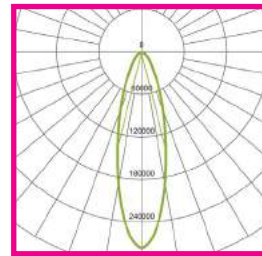

PURE PLATINUM RANGE

LED Street Light Optics

OPTIC OPTIONS

PLST1

PLST2

PLST3

PLST4

PLST5