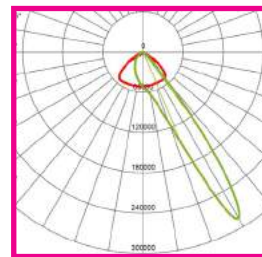

PURE PLATINUM RANGE

LED Street Light Optics

OPTIC OPTIONS

PLST1

PLST2

PLST3

PLST4

PLST5