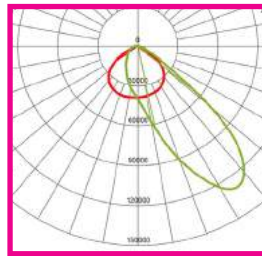

PURE PLATINUM RANGE

LED Street Light Optics

OPTIC OPTIONS

PLST1

PLST2

PLST3

PLST4

PLST5